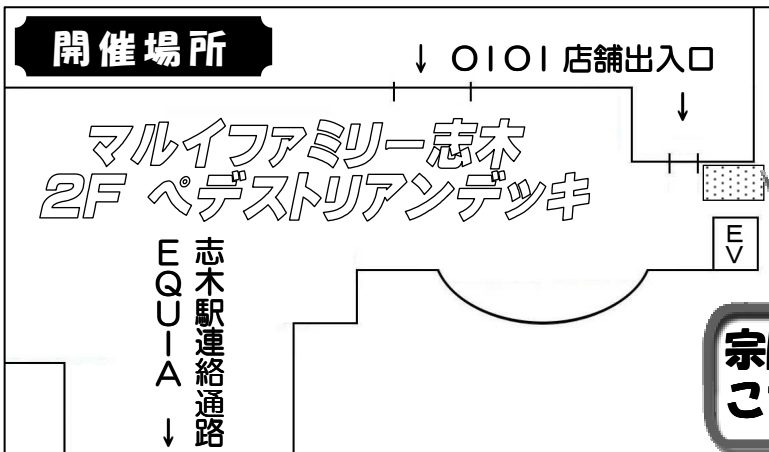

# シュシュづくり教室

～かわいいチャームでシュシュを作ろう!～

**と き : 11/18(日) 10:00 受付～12:30 (予定)**

①10:15～11:00、②11:00～11:45、③11:45～12:30  
希望時間で申してください。(希望にそえない場合もあります)

**と ころ : 志木・アート縁市 会場 宗岡りんくすブース**  
(マルイファミリー志木 2F 駅側ペデストリアンデッキ)

※雨天時は学童保育ルームいろはで開催。雨天時に連絡します。

**対 象 : 小学生～大人**

**定 員 : 各回4名 (11月15日〆切)**

※2個以上ご希望の場合は、  
有料にて追加できます。  
(材料には限りがあります。)

**参加費 : 200円 (2個分)**

キラキラの星チャームや  
大人気の大さめのニコちゃん  
など、メチャかわいいチャームを  
つけて、ふわふわなシュシュを作ろう!  
毛糸はシックなものや、カラフルな色  
があります。好きな毛糸を選んでね♪  
どこにも売っていない、自分  
だけのオリジナルシュシュを  
作ってみませんか?

## 開催場所

**宗岡りんくすのブースで開催です。  
こちらまで直接お越しください♪**